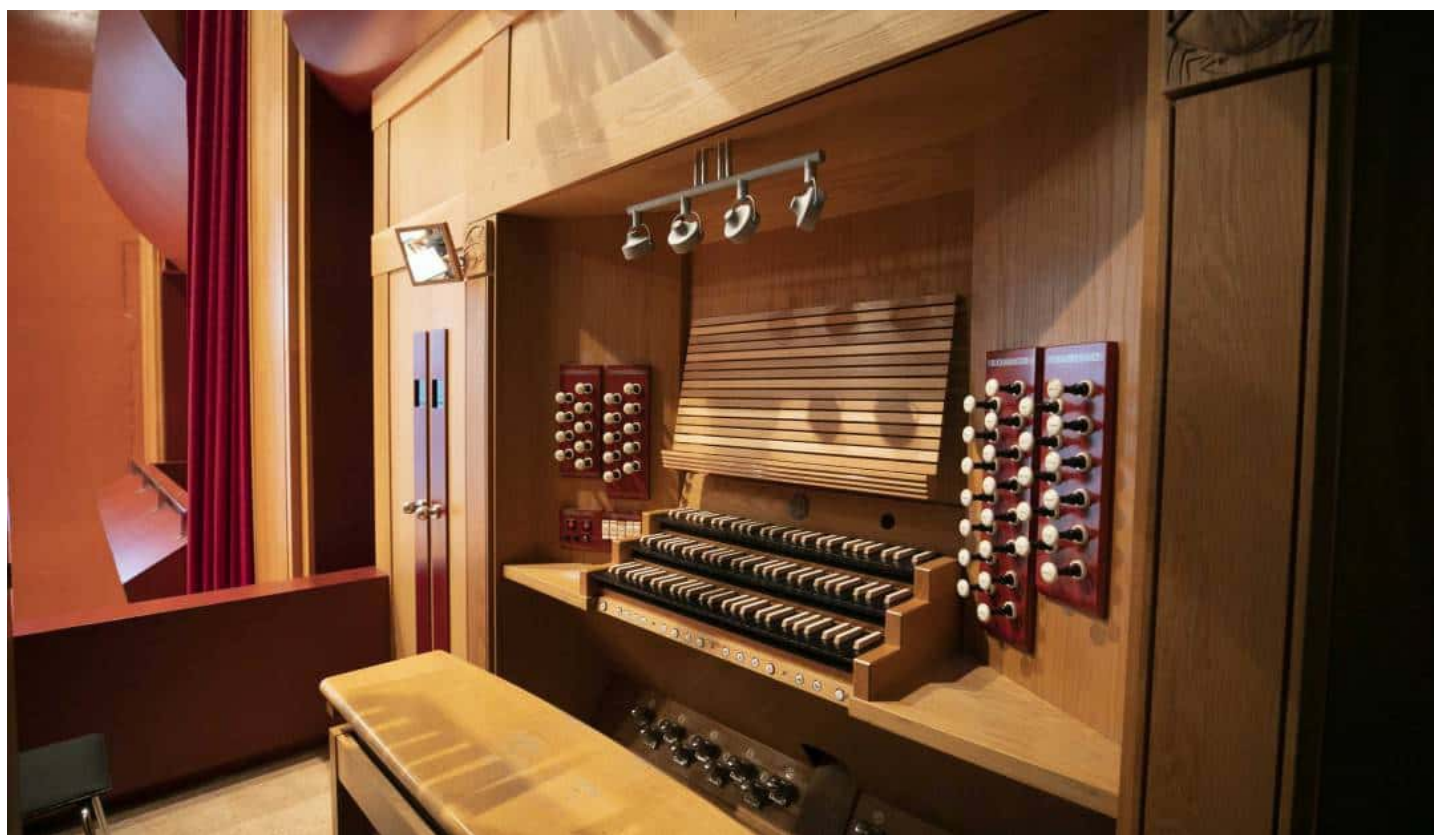

J9 JUL 2020

La música barroca de Haendel para toda la familia

Auditorio Alfredo Kraus

Concerto Haendel es la propuesta del Auditorio para acercar la música de **Haendel** a toda la familia. El próximo **25 de julio**, la organista **Mar Tejadas** protagoniza esta cita musical acompañada por el **Inegale String Ensemble**, un conjunto de cuerda compuesto por **músicos** muy **jóvenes**. Otra manera de vivir la grandilocuencia de la música de Haendel en **familia**.

Concerto Haendel es un proyecto formativo de la asociación músico-educativa *Inegale* que pretende introducir en los jóvenes los conceptos básicos de la interpretación con criterios historicistas. El conocimiento de las fuentes escritas originales, los instrumentos de la época, los recursos expresivos afectos de las obras, son algunos de los aspectos trabajados en el proyecto. El programa dedicado a **Georg Friedrich Haendel** (1685-1759), una de las figuras más importantes de la música barroca europea, estará compuesto por *Concerti Grossi Op.6* y los *Conciertos para órgano y orquesta*. Estas obras fueron interpretadas por el propio Haendel al órgano durante los entreactos y descansos de sus oratorios en el teatro Covent Garden de Londres, con el fin de entretener y mostrar al público todas sus habilidades y virtuosismo.